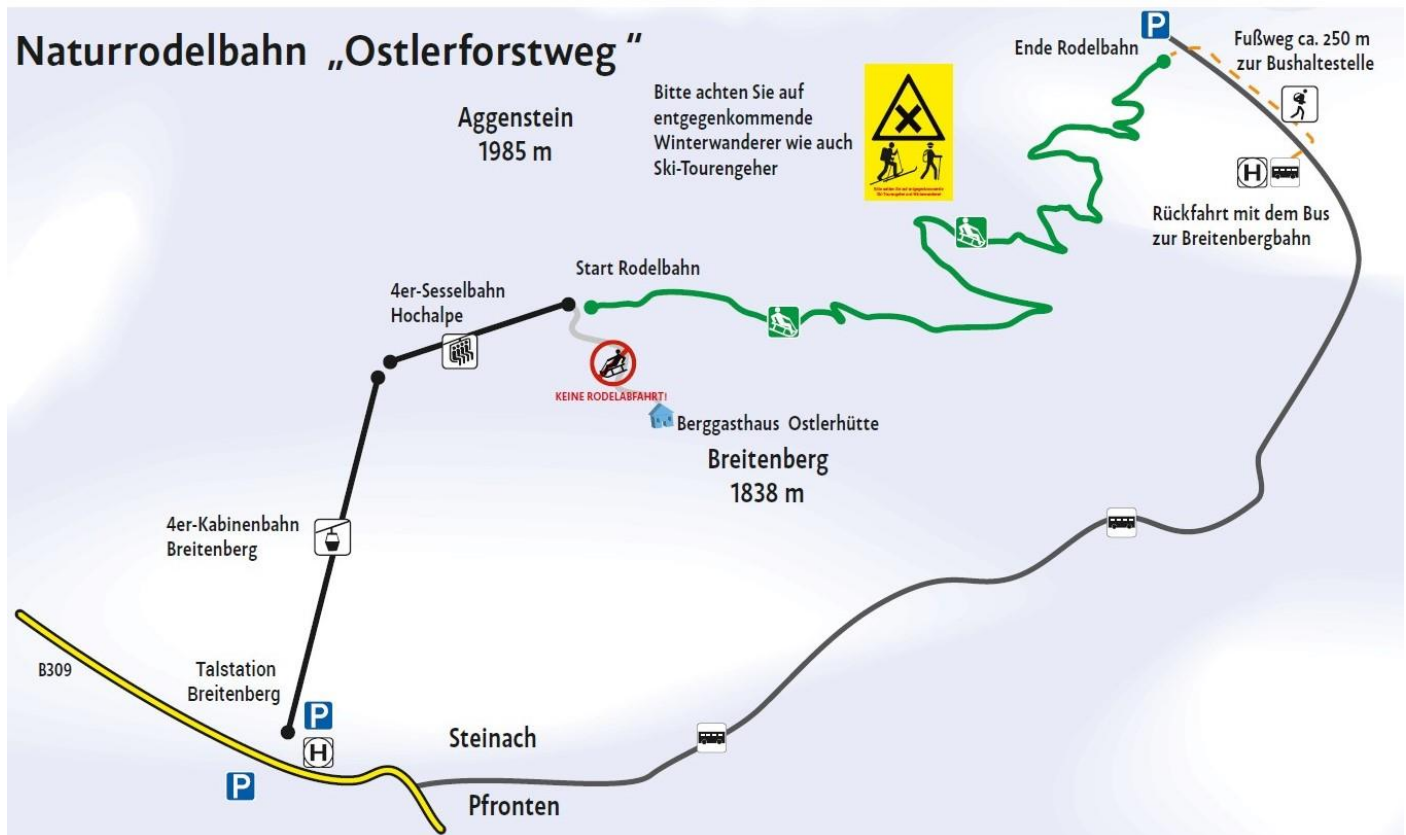

Winter-Infos 2019/2020

Fahrplan kostenloser Rodelbus – fährt nur bei Rodelbetrieb am Breitenberg

Haltestelle	täglich		Sa., So., Ferien	täglich				
	↓	↓		↓	↓	↓	↓	↓
<i>Fahrtrichtung</i>								
Pfronten Grenze/ehem. Zollhaus	11:30	12:30	13:30	14:30	15:00	15:30	16:00	16:30
Pfronten Fallmühle	11:34	12:34	13:34	14:34	15:04	15:34	16:04	16:34
Pfronten Kienbergstr. Achthalstr.	11:38	12:38	13:38	14:38	15:08	15:38	16:08	16:38
Pfronten Steinach Feuerwehrhaus	11:40	12:40	13:40	14:40	15:10	15:40	16:10	16:40
Pfronten Steinach Breitenbergbahn	11:42	12:42	13:42	14:42	15:12	15:42	16:12	16:42

X X X

x = Nicht am 24.12. - letzter Bus 15:00 Uhr!
x = Nicht am 31.12. - letzter Bus 15:00 Uhr!

www.breitenbergbahn.de

Talstation: Tel. 08363 – 5820

Notruf/Bergwacht: 112

Winterpanorama Breitenberg